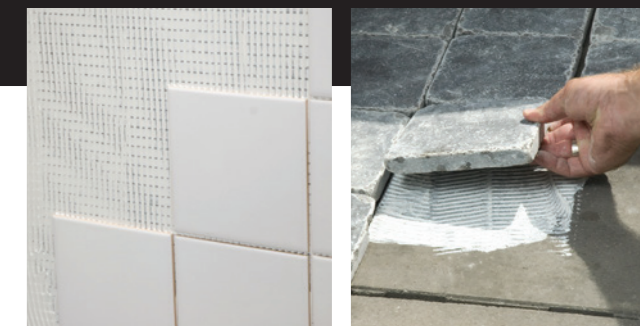

# T-REX GLUE GOLD

400 kg/m<sup>2</sup>

- EXTREMNO POČETNO VEZIVANJE
- Savršeno za ekstremna lijepljenja
- Trajno elastičan
- SVI materijali, SVE površine\*
- Može se bojati
- Za vanjsku i unutrašnju primjenu
- Također za neravne površine
- Vodonepropusan i otporan na vremenske uvjete

# Fix ALL FLOOR & WALL

LJEPILO ZA LJEPLJENJE CIJELIH POVRŠINA

Spremno za upotrebu ultra jako ljeplivo za cijele površine

- Idealno za materijale u pločama-listovima, pločice i podne obloge
- Sve podloge, svi materijali uključujući: pločice, ploče od nehrđajućeg čelika, obloge, tepih, prirodni kamen, podne pločice, ploče zidova tuša
- Savršeno za teška lijepljenja
- Spremno za uporabu
- Vremenski i vodonepropusno
- Otporan na plijesan
- Interijer i eksterijer
- Dostupno u kantama od 4 kg