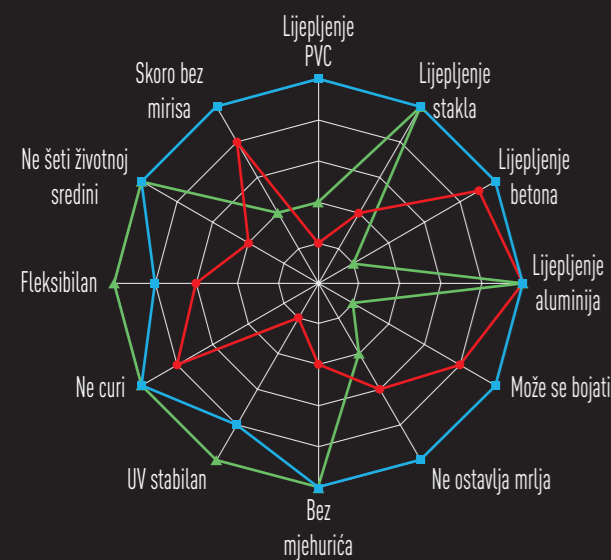

**FIX ALL JE 25 GODINA STARA SMX HIBRID POLIMER TEHNOLOGIJA**

Soudal Fix ALL SMX Polimer  
PU brtvila  
Silikoni

**Nova generacija ljepila i brtvila**

Nema više silikona. Nije na bazi poliuretana. Soudal Fix All je tehnološki napredan polimerni sistem koji ima najbolje tehničke osobine i kombinira ih u jedan jedinstveni proizvod. Soudal je uložio u desetljeća istraživanja, poboljšanja i razvoja MS polimerne tehnologije.

Ova poboljšana hybrid polimerna tehnologija je ono na čemu su bazirani Fix All proizvodi – rezultat su jedinstvene performanse.

**NAĐI PRAVI FIX ALL® PROIZVOD KOJI TI TREBA**

	SVE LIJEPI I BRTVI			SVE LIJEPI		
	FLEXI	CRYSTAL	HIGH TACK	HIGH TACK CLEAR	GOLD	TURBO
Svi Materijali (osim PE, PP i teflona)	★★★★★	★★★★★	★★★★★	★★★★★	★★★★★	★★★★★
Brtvi	★★★★★	★★★★★	★★★★★	★	★	★★
Lijepi	★★★★	★★★★	★★★★★	★★★★★	★★★★★	★★★★★
Početna snaga	★★	★★	★★★★★	★★★★★	★★★★★	★★★★★
Jačanje snage / brzo lijepljenje	★	★	★★	★★	★★★★	★★★★★
Kristalno proziran / nevidljiv		★★★★★		★★★★★		
Primjena	Brtvljenje i lijepljenje svih lakih materijala. Sve primjene gdje se zahtjeva velika fleksibilnost.	Nevidljivo lijepljenje i brtvljenje lakih materijala. Posebno za prozirne materijale.	Za sve vrste lijepljenja i brtvljenja. Posebno gdje je potrebna velika krajnja čvrstoća.	Nevidljivo lijepljenje za aplikacije gdje je potrebna velika krajnja čvrstoća.	Sva teška lijepljenja gdje se zahtjeva velika početna snaga.	Ultra brzo lijepljenje. Za sva zahtjevna lijepljenja.
Boje						

# Fix ALL HIGH TACK

320 Kg/10cm<sup>2</sup>

- IZUZETNA KRAJNJA ČVRSTOĆA
- Savršen za teška lijepljenja
- Trajno elastičan
- SVI materijali, SVE površine\*
- Može se bojati
- Za vanjsku i unutrašnju primjenu
- Također za neravne površine
- Vodonepropusan i otporan na vremenske uvjete
- Otporan na plijesan

VIŠESTRUKA PRIMJENA

POTPUNO TRANSPARENTAN

SUPER SNAŽAN

EKSTREMNA LJEPLJIVOST

SUPER BRZ

\*except PE, PP and PTFE