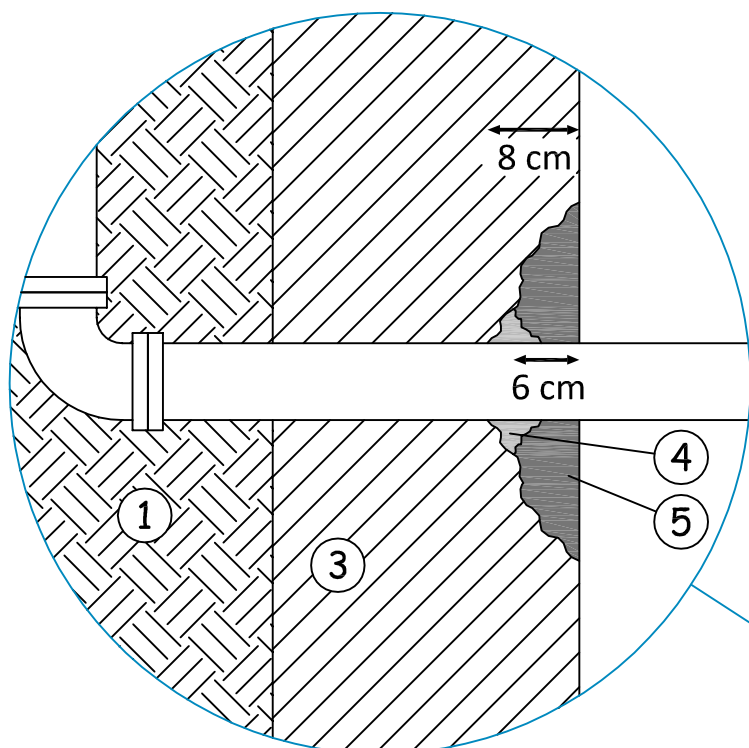

Brtvljenje prodora cijevi bez prisustva vode pod pritiskom

Šifra:
ATE R SQ 003

- ① Tlo
- ② AB ploča
- ③ AB zid
- ④ MAPEPROOF SWELL
- ⑤ MAPEGROUT T40/430/BM