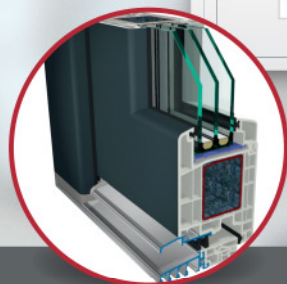

Klasika

Već s klasičnom varijantom, svojoj kući pridajete osobnu notu. Raznolikosti boja i oblika nema kraja. Dizajnirate svoja vrata prema individualnim željama.