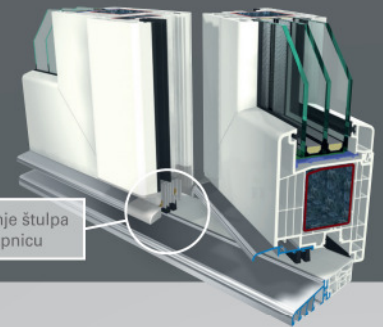

S 9000 Ulazna vrata

- + Toplinski izoliraju
- + Fleksibilna
- + Brtve
- + Inovativna
- + Orijentirana dizajnu
- + Svestrana

S 9000

SUSTAV INOVACIJA

 **GEALAN**

Uvjerljivi argumenti

Profil budućnosti

S platformom sustava S 9000 dobivate moderan, udubljen sustav, koji se može koristiti za novogradnju i renoviranje. Na taj način S 9000 postaje nova platforma za proizvodnju prozora, ulaznih i podizno-kliznih vrata u proizvodnom programu GEALAN-a. Pored toga, nova ulazna vrata uvjeravaju sa sljedećim argumentima:

Vrlo dobra statika radi velikih komora za ojačanje, prikladno oblikovanog čelika i odgovarajućih kutnih ojačanja

Sustavna rješenja okapnice elementima vrata daje izuzetan izgled i osigurava optimalno brtvljenje uz pomoć četkastih brtvi u više razina