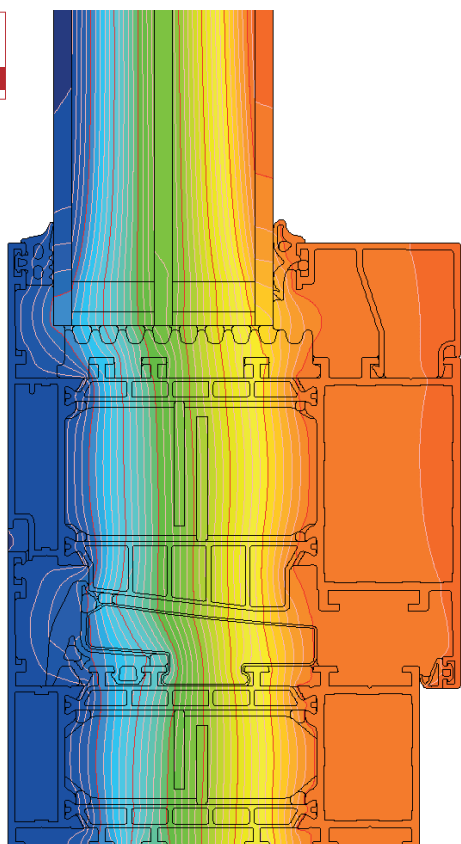

- Minimaliziran broj dodatne opreme tijekom montaže, dostupnost preša koje olakšavaju/ubrzavaju proizvodnju.
- Moguće je koristiti sva kutna rješenja: dostupni promjenjivi kut, dijagonalni profili, potpuno stakleni kutovi itd.
- Rješenje je kompatibilno sa sustavima zaštite od sunca iz Aliplast ponude: rolete, rolete (Sunfas), zip screen.
- Sustav nudi rješenja prilagođenim specifičnim potrebama europskih tržišta (npr. nizozemski okviri, okviri sa skrivenom odvodnjom, francuska rješenja za renoviranje, uski pomični nosač)
- Široka paleta boja – RAL palete (Qualicoat 1518), strukturnih boja, boja u imitaciji drva Aliplast Wood Colour Effect (Qualideco PL-0001), eloksirano (Qualanod 1808), dvobojno.

tehničke karakteristike

system	materijal	dubina okvira	dubina krila	debljina ostakljenja	tip prozora
GENESIS 90 okno	aluminium /polyamid	90 mm	99 mm	fix 16 mm - 74 mm, prozor 20 mm - 83 mm	FIX, R, U, RU

norme

system	toplinska izolacija Uf*	propusnost zraka	otpornost na udar vjetra	vodonepropusnost
GENESIS 90	Uf od 0,57 W/m²K	Class 4; EN 12207	C3/B3 (1200 Pa); EN 12210	E1200 (1200Pa); EN 12208

* Toplinska izolacija ovisi o kombinaciji profila i debljini ispune.

Primjer distribucije izoterme za kombinaciju okvira i prozorskog krila u sistemu Genesis 90 system GP90 (GP011+GP022)