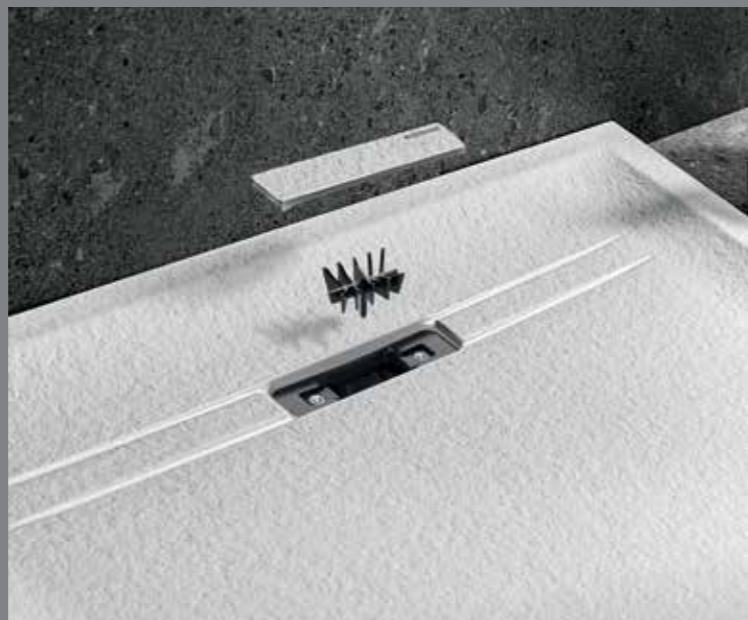

TUŠ KADA GEBERIT SESTRA ELEGANTNO I UNIKATNO

→
Praktični češalj za ume-
tanje ispod poklopca
može se jednostavno
ukloniti prilikom čišće-
nja, čime se osigurava
optimalna čistoća.

↑
Zbog svoje posebne strukture,
tuš kada Geberit Sestra nudi
protuklizna svojstva.

Zahvaljujući dokazanoj tehnologiji odvoda tvrtke Geberit, bilo je moguće uključiti kanalicu u tuš površinu. Odvod ne zauzima mnogo prostora, jednostavan je, elegantan i jedinstven. Predstavlja savršenu kombinaciju atraktivnog dizajna i funkcionalnost.

SAVRŠENA HIGIJENA

Geberit Sestra jamči optimalnu higijenu. Voda se skuplja i teče po kanalici koja se nalazi na površini tuš površine, te dolazi do središnjeg odvoda. Kanalica impresionira zahvaljujući jasnim linijama i značajkama središnjeg odvoda koji sadrži sakriveni praktični češalj. Češalj se lako vadi, što omogućuje lagano uklanjanje nakupina na njemu i olakšava čišćenje.

SIGURNA I UGODNA POVRŠINA

Površina izrađena od kompozitnog materijala na bazi prirodnog kamena privlači izgledom kamena u tri suvremene boje - bijela, kameno siva i grafitna. Teksturirana površina ima ugodan osjećaj i impresivna protuklizna svojstva, što osigurava najvišu razinu sigurnosti prilikom korištenja tuš površine.