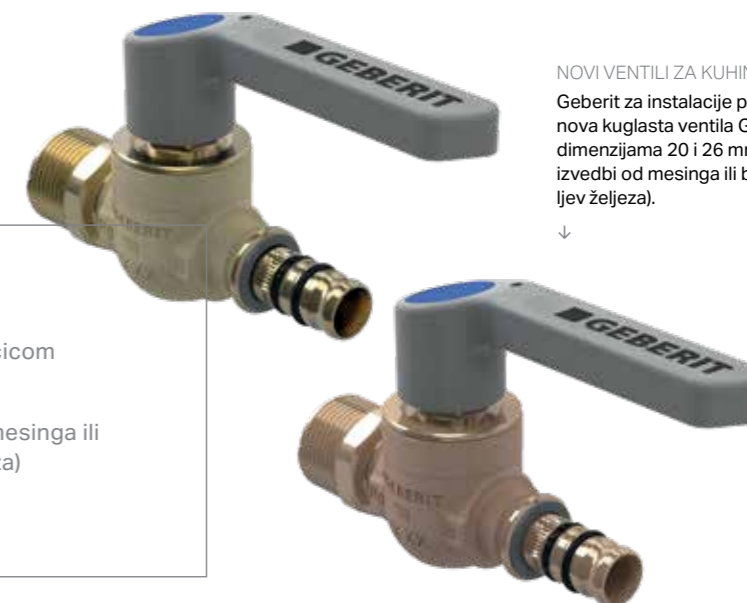

# DODACI U PONUDI

Sa cijevnim strugačem i aku-odvijačem brže pripremite krajeve cijevi za zavarivanje. Geberit osigurava strugače za glavne dimenzije cijevi.

- Set strugača za cijevi u kovčegu
- Za Geberit Silent-db20 i Geberit PE cijevi i fazonske komade
- Dimenzije Ø 56-110 mm
- Za aku-odvijače ili bušilice

Uz prave alate i proizvode moguće je cijevne sustave brzo, ekonomično i sigurno ugraditi. Geberit nudi niz novih proizvoda s kojima lako možete povećati učinkovitost gradnje.

- S vanjskim navojem i ručicom
- Dimenzije 20 i 26 mm
- Dostupno u izvedbi od mesinga ili bronce (crveni ljev željeza)