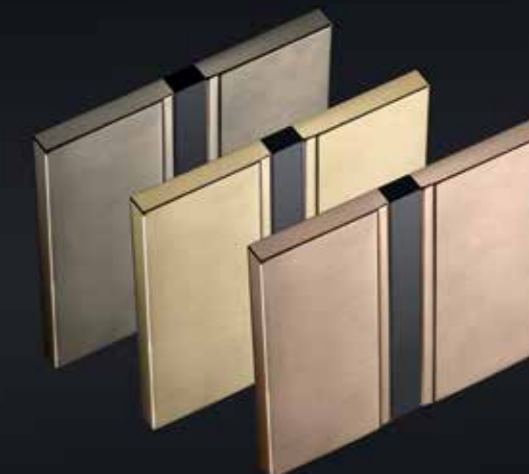

OSIM TOGA

Jeste li znali da se naše tipke za aktiviranje mogu kombinirati i s Geberit DuoFresh modulom za uklanjanje neugodnih mirisa iz WC školjke? To osigurava svježinu u kupaonici u svakom trenutku, uz to imate mogućnost odabira noćnog svjetla za orijentaciju ispod tipke te koristiti umetak za ubacivanje stikova za dezinfekciju.

JEDNOSTAVNO DOSTUPNO
Ladica s filterom i ležištem za ubacivanje stika za dezinfekciju nalazi se iza pokrovne ploče tipke.

UČINKOVITO I TIHO
Tihi ventilator izvlači zrak iz WC školjke i kroz keramički sačasti filter temeljito pročišćava te ga potom vraća u prostoriju.

LED ORIJENTACIJSKA RASVJETA
Nježno orijentacijsko osvetljenje uz donji rub tipke za aktiviranje, će Vas noću dovesti do WC školjke.

UREĐAJI ZA AKTIVIRANJE ISPIRANJA PISOARA

Geberit uređaji za aktiviranje ispiranja pisoara dostupni su u bojama i materijalima koji odgovaraju novom dizajnu tipki za aktiviranje ispiranja WC školjke. To omogućuje dosljednost dizajnerskog koncepta u hotelijerstvu i ugostiteljstvu te kod opremanja ostalih javnih i polujavnih objekata i građevina.