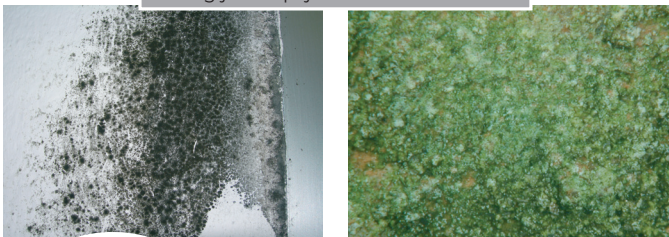

gljivice i plijesan na zidovima