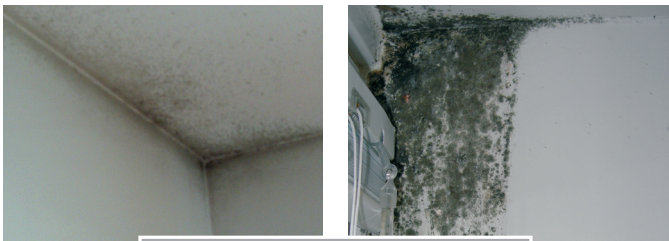

Silancolor Plus linija

ŠTO KAD SE POJAVE GLJIVICE, PLIJESAN I VLAŽNE MRLJE NA ZIDOVIMA?

gljivice i plijesan na zidovima